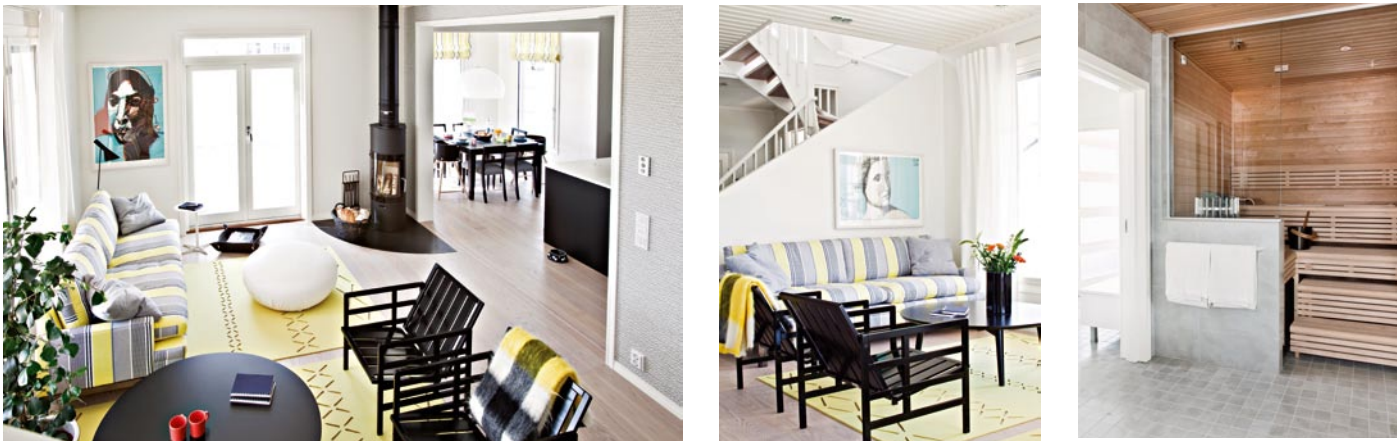

SUUNNITTELIJAMME OVAT KEHITTÄNEET YHTEISTYÖSSÄ POHJALAISTEN PUUSEPPIEN JA VALTAKUNNALLISTEN MERKKITOIMITTAJIEN KANSSA MALLISTOMME TYYLIIN SOPIVIA SISUSTAMISEN ERIKOISTUOTTEITA. NIIDEN AVULLA VOIT LUODA KOTIISI MODERNIN HARMAJAN, PERINTEISEN RAUHALAN JA AURORAN TAI KOTOISEN VIHERVAARAN TUNNELMAN:

- sisäkattopaneelit
- sisustuslistat
- väliovet
- väliseinäkkinat
- saunan paneelit ja laudepaketit
- sisäportaat
- kiintokalusteet ja kodinkoneet
- parketti-, laminaatti- tai laattalattiat
- laatoitetut märkätilat
- monipuolinen tapettivalikoima
- takkavalmius vakio paikassa. Takka ja hormi eivät ole mukana vakio toimitussisällössä

TOIMITUKSEEN EIVÄT SISÄLLY:

- tontti
- liittymät
- maarakennus
- perustukset
- salaojitus
- pihatyöt tarvikkeineen
- lopullinen peitemaalaus
- pääsuunnittelija / vastaava työnjohtaja / kvv -työnjohtaja
- 1½ -krs yläkerran tarvikkeet ja työt

Kysy yhteistyökumppaniemme yhteystiedot edustajiltamme.

KANNUSTALO®