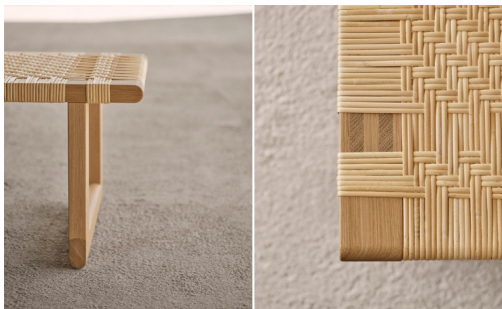

## ETEINEN

TUOTEKUVAKOLLAASIT  
Pvm.25.1.2022

Carl Hansen BM0488 penkki / sivupöytä  
Koko 138x46 cm. Korkeus 34,5 cm. **Öljytty tammi.**

Fredericia Silhouette –peili  
Koko 70x180 cm, **tammi**