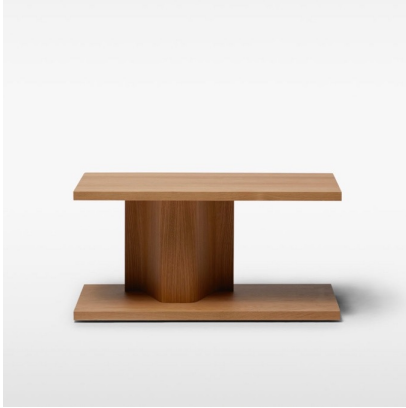

PÄÄMAKUHUONE

TUOTEKUVAKOLLAASIT
Pvm.25.1.2022

Yöpöydät
Massproductions BIT -pöytä, tammi
L: 76 cm, S: 38 cm, K: 38 cm